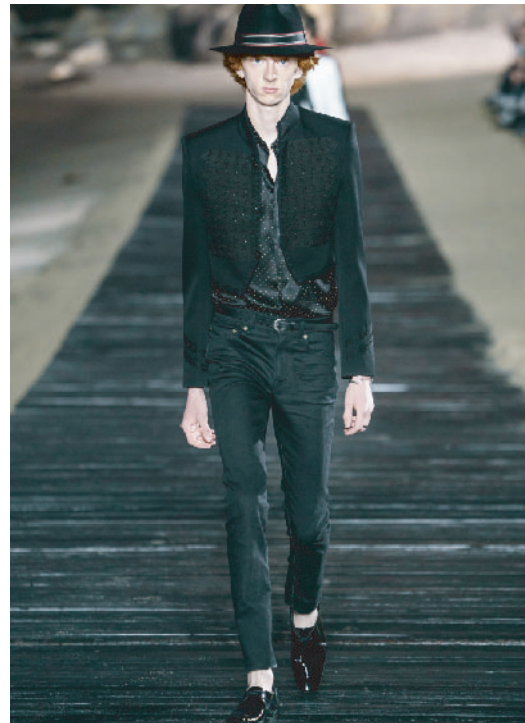

SKYLER

EXILES
www.exileshype.com

height 183 chest 79 waist 65 hips 80 shoes 26.5

T 03 6415 6777
F 03 6415 3715