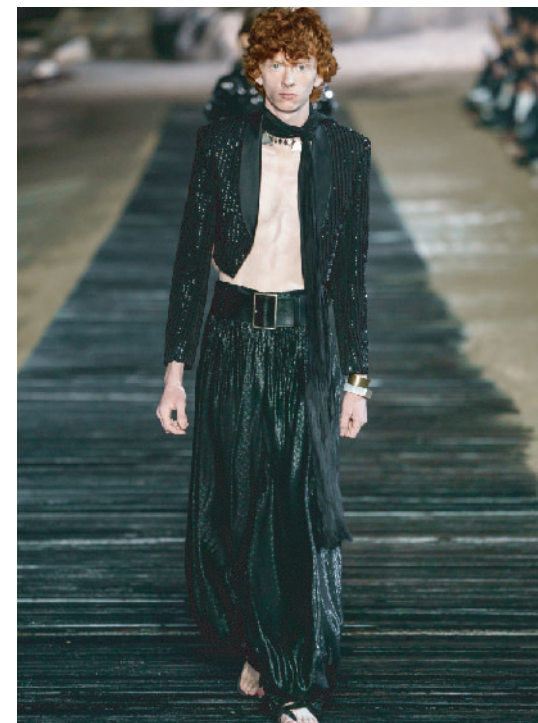

SKYLER

EXILES
www.exileshype.com

height 183 chest 79 waist 65 hips 80 shoes 26.5

T 03 6415 6777
F 03 6415 3715