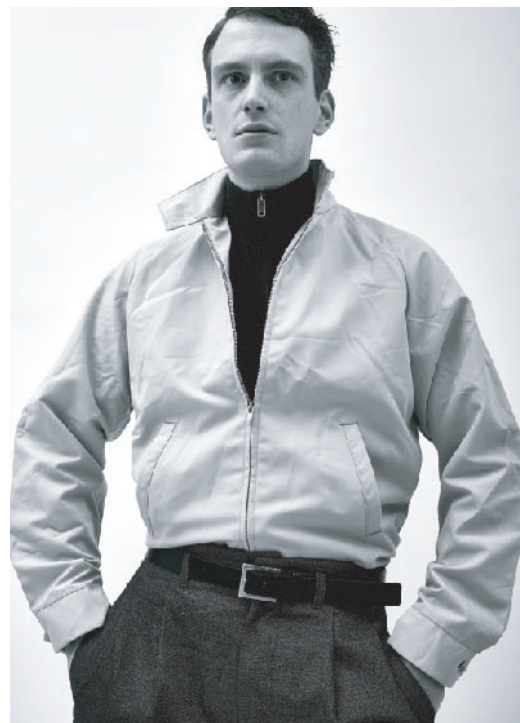

VINCENT

EXILES
www.exileshype.com

height 188 chest 94 waist 75 hips 96 shoes 28.0

T 03 6415 6777
F 03 6415 3715