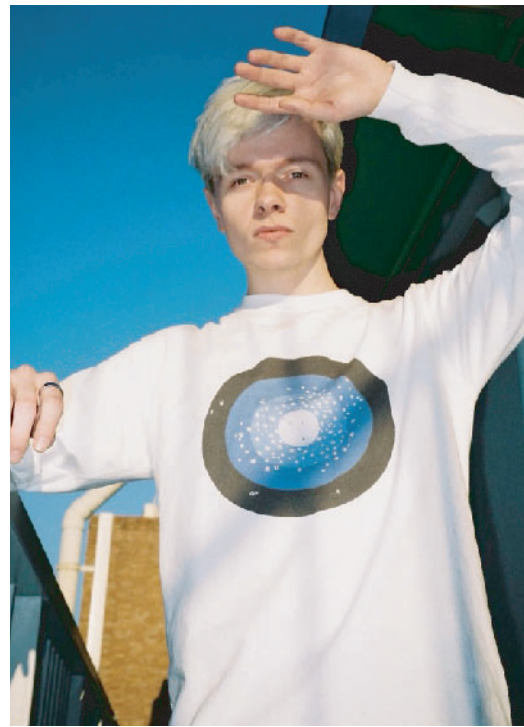

MADS

EXILES
www.exileshype.com

height 180 chest 88 waist 72 hips 95 shoes 28.0

T 03 6415 6777
F 03 6415 3715