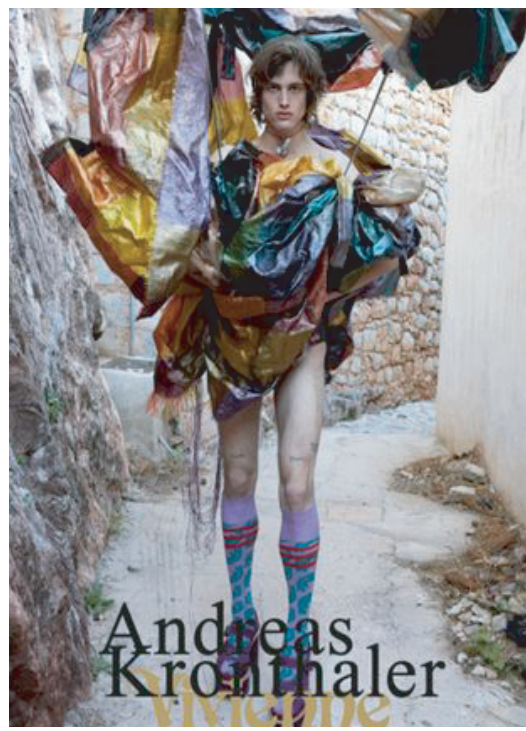

lter: Skjorta av
ned pålskrage,
o kr, Prada.

SYLVESTER.U

EXILES
www.exileshype.com

height 182 chest 84 waist 68 hips 76 shoes 26.0

T 03 6415 6777
F 03 6415 3715