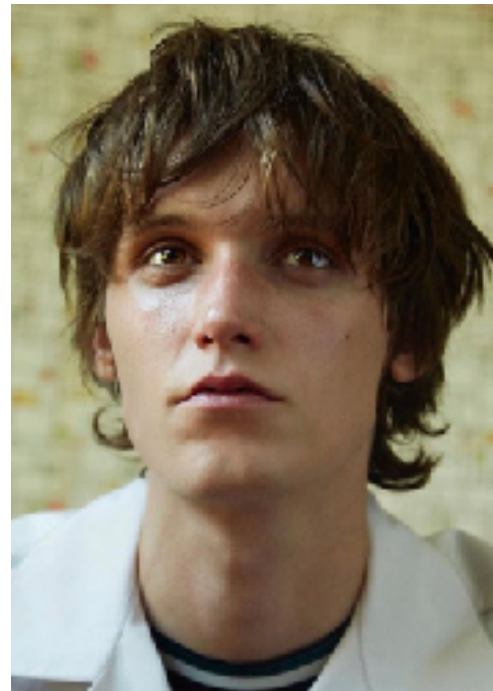

JOEP.V

EXILES
www.exileshype.com

GUCCI

height 188 chest 93 waist 71 hips 91 shoes 28.0

T 03 6415 6777
F 03 6415 3715