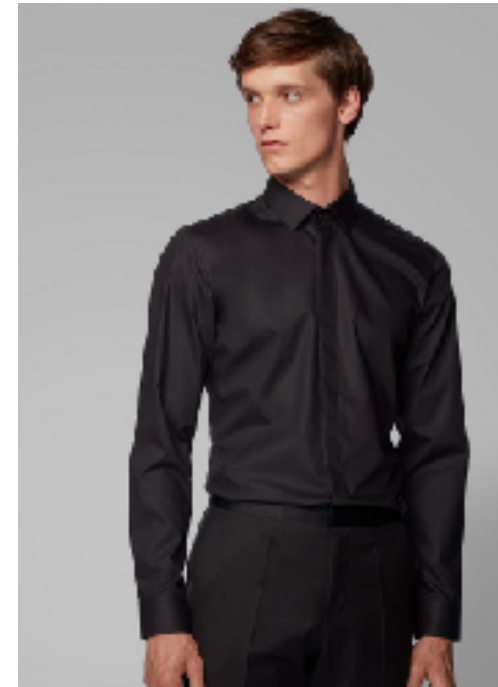

JOEP.V

EXILES
www.exileshype.com

GUCCI

height 188 chest 93 waist 71 hips 91 shoes 28.0

T 03 6415 6777
F 03 6415 3715